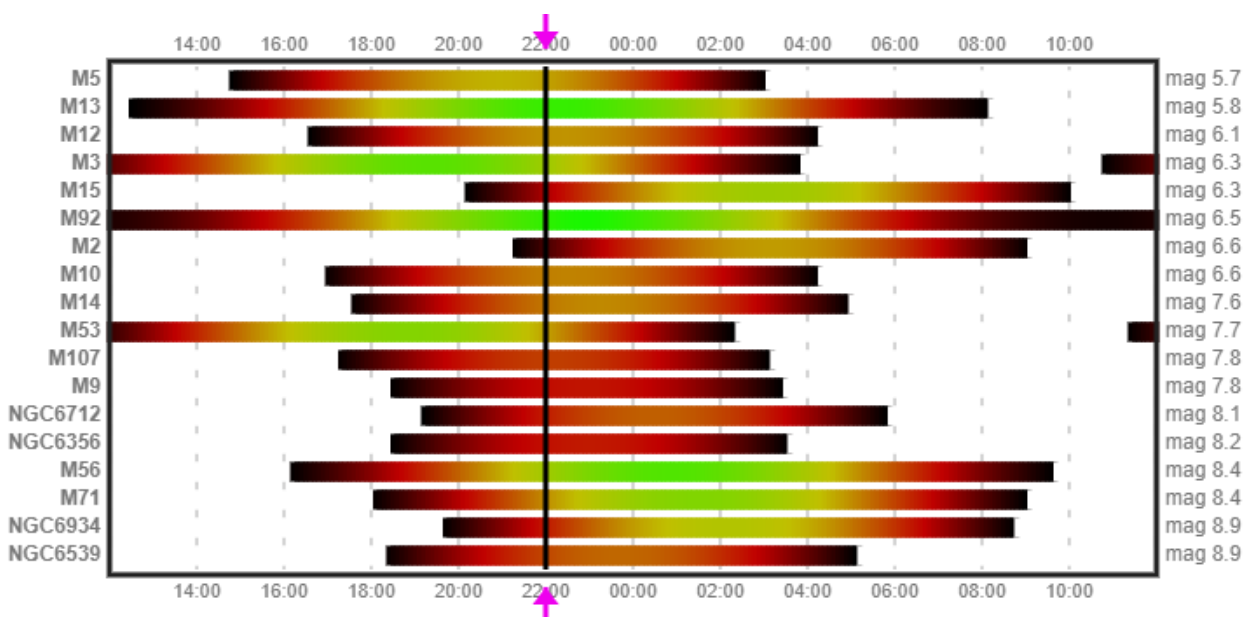

Vybrané deep-sky objekty vhodné na pozorovanie (pod mag 6)

Objekt	Typ	Pozorovanie od	Pozorovanie do	Magnitúda	Súhvezdie
Hyády	Hviezdokopa (O)	03:32	03:55	1.00	Býk
Plejády	Hviezdokopa (O)	02:06	03:49	1.31	Býk
Andromeda	Galaxia (Š)	22:32	03:07	3.44	Andromeda
IC 4665	Hviezdokopa (O)	22:34	03:05	4.20	Hadonos
Chí a h Persei	Hviezdokopy (O)	22:34	03:05	4.30	Perzeus
NGC 6633	Hviezdokopa (O)	22:34	03:05	4.60	Hadonos
IC 4756	Hviezdokopa (O)	22:34	03:05	4.60	Had
Messier 5	Hviezdokopa (G)	22:34	01:55	5.70	Had
Messier 13	Hviezdokopa (G)	22:34	03:05	5.80	Herkules
Trojuholník	Galaxia (Š)	00:05	03:05	5.80	Trojuholník

Astronomické úkazy

-

Zoznam viditeľnosti objektov slnečnej sústavy na večernej oblohe po 22:00 hodine.

Zoznam viditeľnosti otvorených hviezdokôp na oblohe do jasnosti 6 magnitúd po 22:00 hodine.

Zoznam viditeľnosti guľových hviezdokôp na oblohe do jasnosti 9 magnitúd po 22:00 hodine.

Zoznam viditeľnosti galaxií na oblohe do jasnosti 9 magnitúd po 22:00 hodine.

Zoznam viditeľnosti hmlovín na oblohe do jasnosti 8 magnitúd po 22:00 hodine.

Konjunkcia Mesiaca a Saturna (5,2°) 7.7.2026

Konjunkcia Mesiaca a otvorenej hviezdokopy Plejády (M45) 11.7.2026

Konjunkcia Mesiaca a Marsu (4,6°) 11.7.2026

Poloha planét Merkúr a Jupiter 9.7.2026

Poloha planét Mars a Urán 9.7.2026

Poloha planét Saturn a Neptún 9.7.2026

Poloha planéty Venuša 9.7.2026

Guľová hviezdokopa M13 v súhvezdí Herkules – pohľad cez ďalekohľad