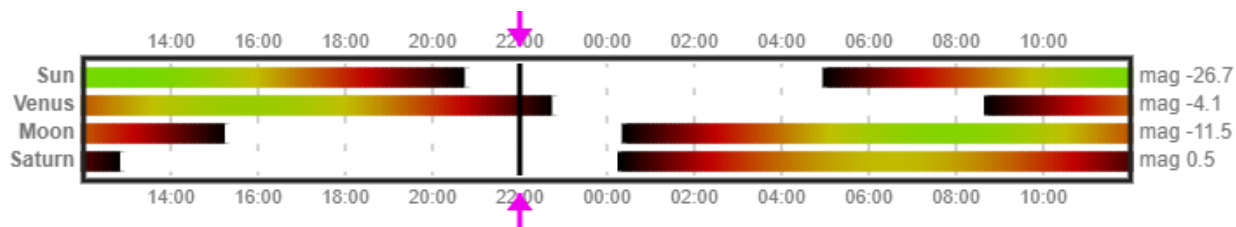

Vybrané deep-sky objekty vhodné na pozorovanie (pod mag 6)

Objekt	Typ	Pozorovanie od	Pozorovanie do	Magnitúda	Súhvezdie
Hyády	Hviezdokopa (O)	03:32	03:55	1.00	Býk
Plejády	Hviezdokopa (O)	02:06	03:49	1.31	Býk
Andromeda	Galaxia (Š)	22:32	03:07	3.44	Andromeda
IC 4665	Hviezdokopa (O)	22:34	03:05	4.20	Hadonos
Chí a h Persei	Hviezdokopy (O)	22:34	03:05	4.30	Perzeus
NGC 6633	Hviezdokopa (O)	22:34	03:05	4.60	Hadonos
IC 4756	Hviezdokopa (O)	22:34	03:05	4.60	Had
Messier 5	Hviezdokopa (G)	22:34	01:55	5.70	Had
Messier 13	Hviezdokopa (G)	22:34	03:05	5.80	Herkules
Trojuholník	Galaxia (Š)	00:05	03:05	5.80	Trojuholník

Astronomické úkazy

-

Zoznam viditeľnosti objektov slnečnej sústavy na večernej oblohe po 22:00 hodine.

Zoznam viditeľnosti otvorených hviezdokôp na oblohe do jasnosti 6 magnitúd po 22:00 hodine.

Zoznam viditeľnosti guľových hviezdokôp na oblohe do jasnosti 9 magnitúd po 22:00 hodine.