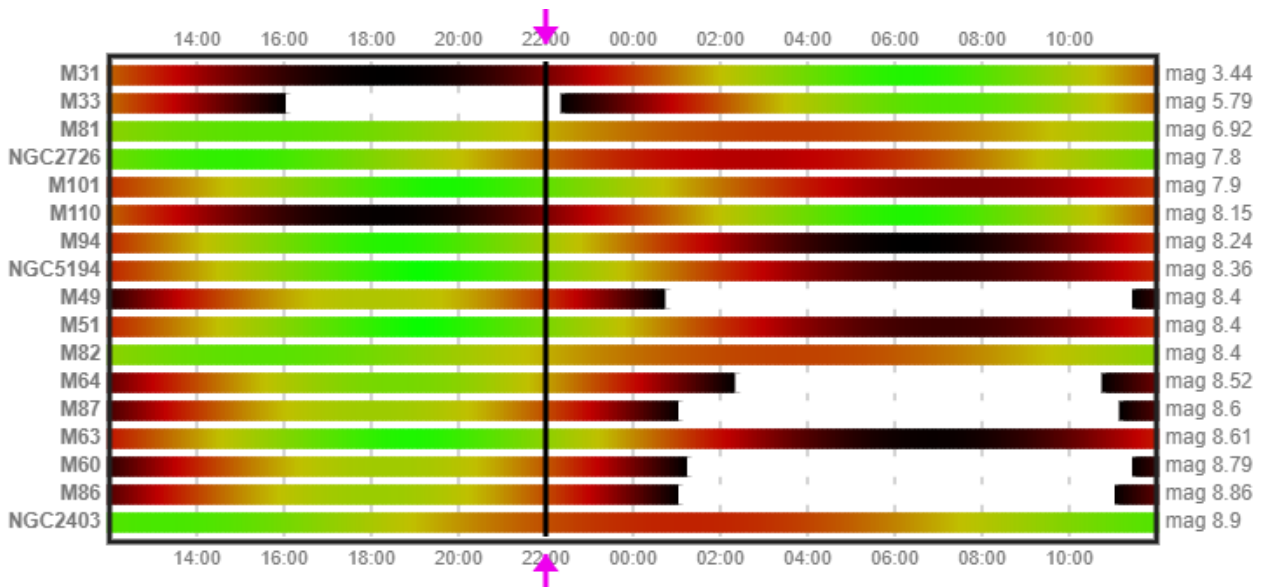

Vybrané deep-sky objekty vhodné na pozorovanie (pod mag 6)

Objekt	Typ	Pozorovanie od	Pozorovanie do	Magnitúda	Súhvezdie
Hyády	Hviezdokopa (O)	03:32	03:55	1.00	Býk
Plejády	Hviezdokopa (O)	02:06	03:49	1.31	Býk
Andromeda	Galaxia (Š)	22:32	03:07	3.44	Andromeda
IC 4665	Hviezdokopa (O)	22:34	03:05	4.20	Hadonos
Chí a h Persei	Hviezdokopy (O)	22:34	03:05	4.30	Perzeus
NGC 6633	Hviezdokopa (O)	22:34	03:05	4.60	Hadonos
IC 4756	Hviezdokopa (O)	22:34	03:05	4.60	Had
Messier 5	Hviezdokopa (G)	22:34	01:55	5.70	Had
Messier 13	Hviezdokopa (G)	22:34	03:05	5.80	Herkules
Trojuholník	Galaxia (Š)	00:05	03:05	5.80	Trojuholník

Astronomické úkazy

-

Zoznam viditeľnosti objektov slnečnej sústavy na večernej oblohe po 22:00 hodine.

Zoznam viditeľnosti otvorených hviezdokôp na oblohe do jasnosti 6 magnitúd po 22:00 hodine.

Zoznam viditeľnosti guľových hviezdokôp na oblohe do jasnosti 9 magnitúd po 22:00 hodine.

Zoznam viditeľnosti galaxií na oblohe do jasnosti 9 magnitúd po 22:00 hodine.

Zoznam viditeľnosti hmlovín na oblohe do jasnosti 8 magnitúd po 22:00 hodine.

Konjunkcia Mesiaca a Saturna (5,2°) 7.7.2026

Konjunkcia Mesiaca a otvorenej hviezdokopy Plejády (M45) 11.7.2026

Konjunkcia Mesiaca a Marsu (4,6°) 11.7.2026

Poloha planét Merkúr a Jupiter 9.7.2026

Poloha planét Mars a Urán 9.7.2026

Poloha planét Saturn a Neptún 9.7.2026

Poloha planéty Venuša 9.7.2026

Guľová hviezdokopa M13 v súhvezdí Herkules – pohľad cez ďalekohľad