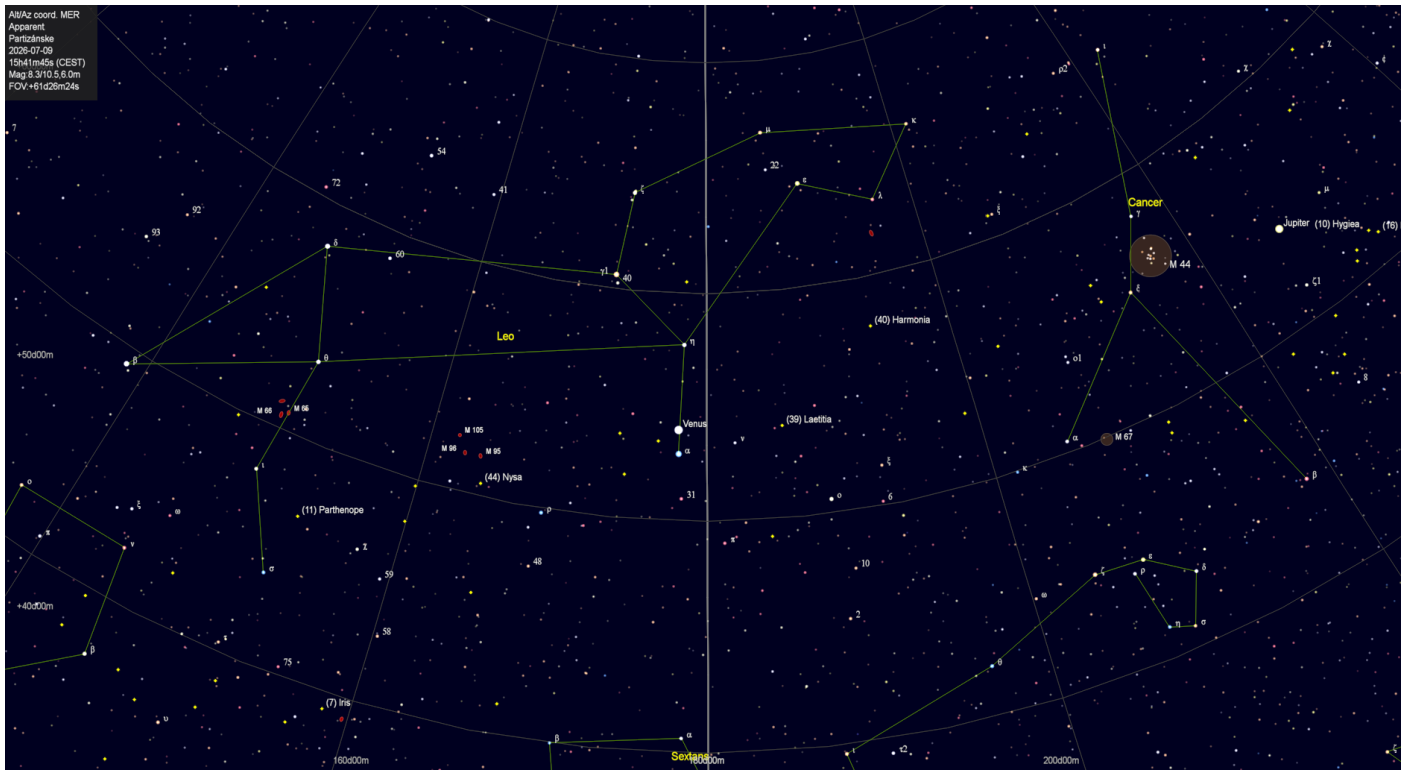

Astronomické úkazy

-

Zoznam viditeľnosti objektov slnečnej sústavy na večernej oblohe po 22:00 hodine.

Zoznam viditeľnosti otvorených hviezdokôp na oblohe do jasnosti 6 magnitúd po 22:00 hodine.

Zoznam viditeľnosti guľových hviezdokôp na oblohe do jasnosti 9 magnitúd po 22:00 hodine.

Zoznam viditeľnosti galaxií na oblohe do jasnosti 9 magnitúd po 22:00 hodine.

Zoznam viditeľnosti hmlovín na oblohe do jasnosti 8 magnitúd po 22:00 hodine.

Konjunkcia Mesiaca a Saturna (5,2°) 7.7.2026

Konjunkcia Mesiaca a otvorenej hviezdokopy Plejády (M45) 11.7.2026

Konjunkcia Mesiaca a Marsu (4,6°) 11.7.2026

Poloha planét Merkúr a Jupiter 9.7.2026

Poloha planét Mars a Urán 9.7.2026

Poloha planét Saturn a Neptún 9.7.2026

Poloha planéty Venuša 9.7.2026

Guľová hviezdokopa M13 v súhvezdí Herkules – pohľad cez ďalekohľad

Guľová hviezdokopa M13 v súhvezdí Herkules – Astrofotografia

Guľová hviezdokopa M22 v súhvezdí Strelec – pohľad cez ďalekohľad

Guľová hviezdokopa M22 v súhvezdí Strelec – Astrofotografia

Hmlovina Lagúna (Messier 8) v súhvezdí Strelec – pohľad cez ďalekohľad