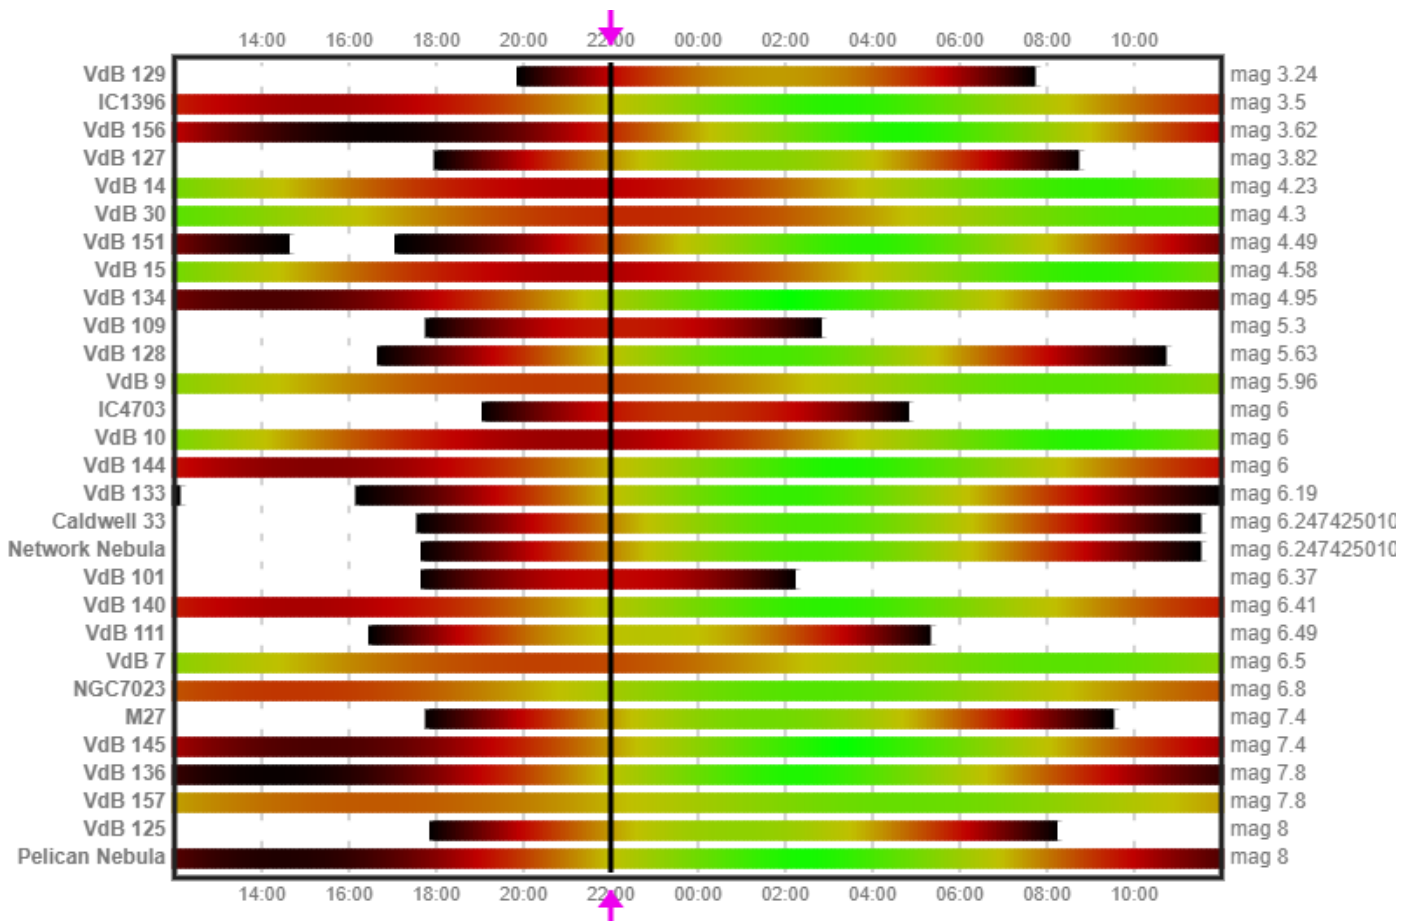

Vybrané deep-sky objekty vhodné na pozorovanie (pod mag 6)

Objekt	Typ	Pozorovanie od	Pozorovanie do	Magnitúda	Súhvezdie
Hyády	Hviezdokopa (O)	03:32	03:55	1.00	Býk
Plejády	Hviezdokopa (O)	02:06	03:49	1.31	Býk
Andromeda	Galaxia (Š)	22:32	03:07	3.44	Andromeda
IC 4665	Hviezdokopa (O)	22:34	03:05	4.20	Hadonos
Chí a h Persei	Hviezdokopy (O)	22:34	03:05	4.30	Perzeus
NGC 6633	Hviezdokopa (O)	22:34	03:05	4.60	Hadonos
IC 4756	Hviezdokopa (O)	22:34	03:05	4.60	Had
Messier 5	Hviezdokopa (G)	22:34	01:55	5.70	Had
Messier 13	Hviezdokopa (G)	22:34	03:05	5.80	Herkules
Trojuholník	Galaxia (Š)	00:05	03:05	5.80	Trojuholník

Astronomické úkazy

-

Zoznam viditeľnosti objektov slnečnej sústavy na večernej oblohe po 22:00 hodine.

Zoznam viditeľnosti otvorených hviezdokôp na oblohe do jasnosti 6 magnitúd po 22:00 hodine.

Zoznam viditeľnosti guľových hviezdokôp na oblohe do jasnosti 9 magnitúd po 22:00 hodine.

Zoznam viditeľnosti galaxií na oblohe do jasnosti 9 magnitúd po 22:00 hodine.

Zoznam viditeľnosti hmlovín na oblohe do jasnosti 8 magnitúd po 22:00 hodine.

Konjunkcia Mesiaca a Saturna (5,2°) 7.7.2026

Konjunkcia Mesiaca a otvorenej hviezdokopy Plejády (M45) 11.7.2026

Konjunkcia Mesiaca a Marsu (4,6°) 11.7.2026

Poloha planét Merkúr a Jupiter 9.7.2026

Poloha planét Mars a Urán 9.7.2026

Poloha planét Saturn a Neptún 9.7.2026

Poloha planéty Venuša 9.7.2026

Guľová hviezdokopa M13 v súhvezdí Herkules – pohľad cez ďalekohľad