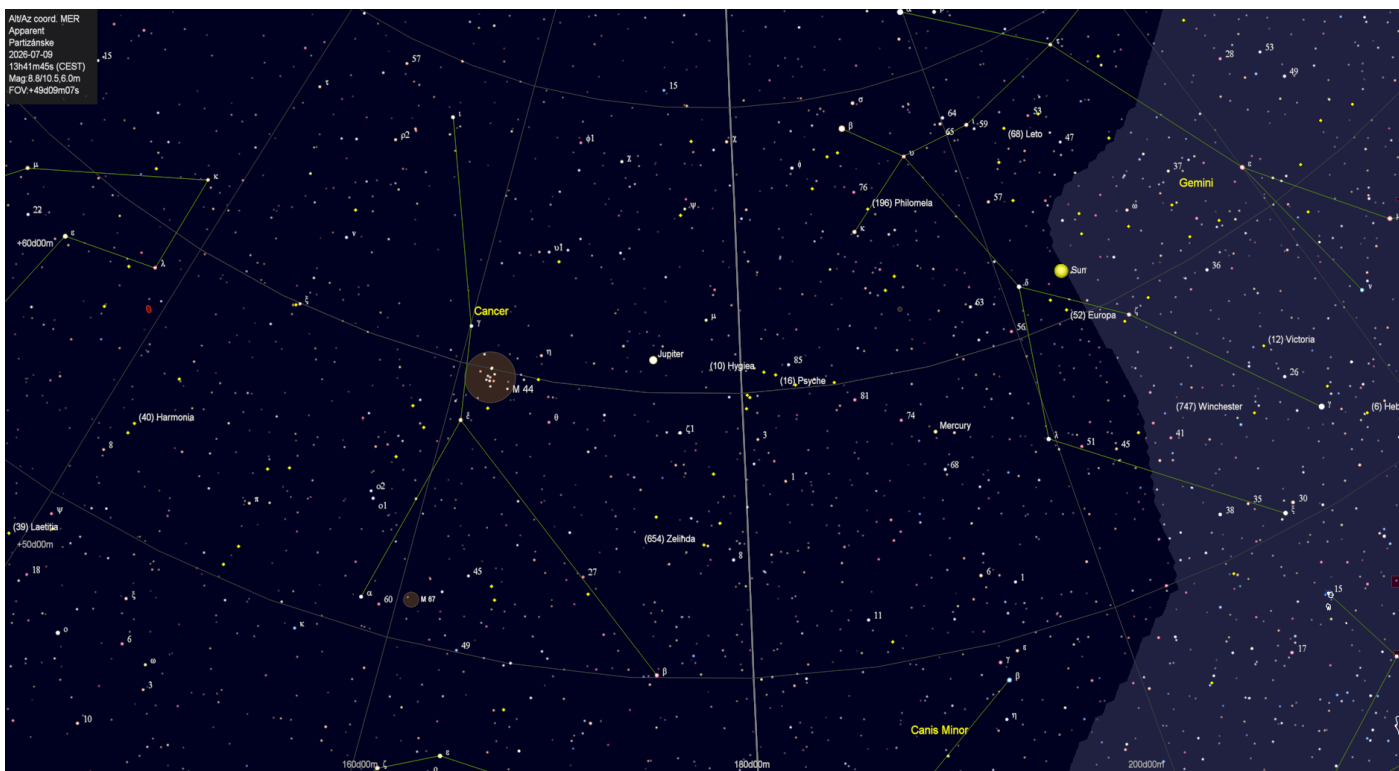

Astronomické úkazy

-

Zoznam viditeľnosti objektov slnečnej sústavy na večernej oblohe po 22:00 hodine.

Zoznam viditeľnosti otvorených hviezdokôp na oblohe do jasnosti 6 magnitúd po 22:00 hodine.

Zoznam viditeľnosti guľových hviezdokôp na oblohe do jasnosti 9 magnitúd po 22:00 hodine.

Zoznam viditeľnosti galaxií na oblohe do jasnosti 9 magnitúd po 22:00 hodine.

Zoznam viditeľnosti hmlovín na oblohe do jasnosti 8 magnitúd po 22:00 hodine.

Konjunkcia Mesiaca a Saturna (5,2°) 7.7.2026

Konjunkcia Mesiaca a otvorenej hviezdokopy Plejády (M45) 11.7.2026

Konjunkcia Mesiaca a Marsu (4,6°) 11.7.2026

Poloha planét Merkúr a Jupiter 9.7.2026

Poloha planét Mars a Urán 9.7.2026

Poloha planét Saturn a Neptún 9.7.2026

Poloha planéty Venuša 9.7.2026

Guľová hviezdokopa M13 v súhvezdí Herkules – pohľad cez ďalekohľad