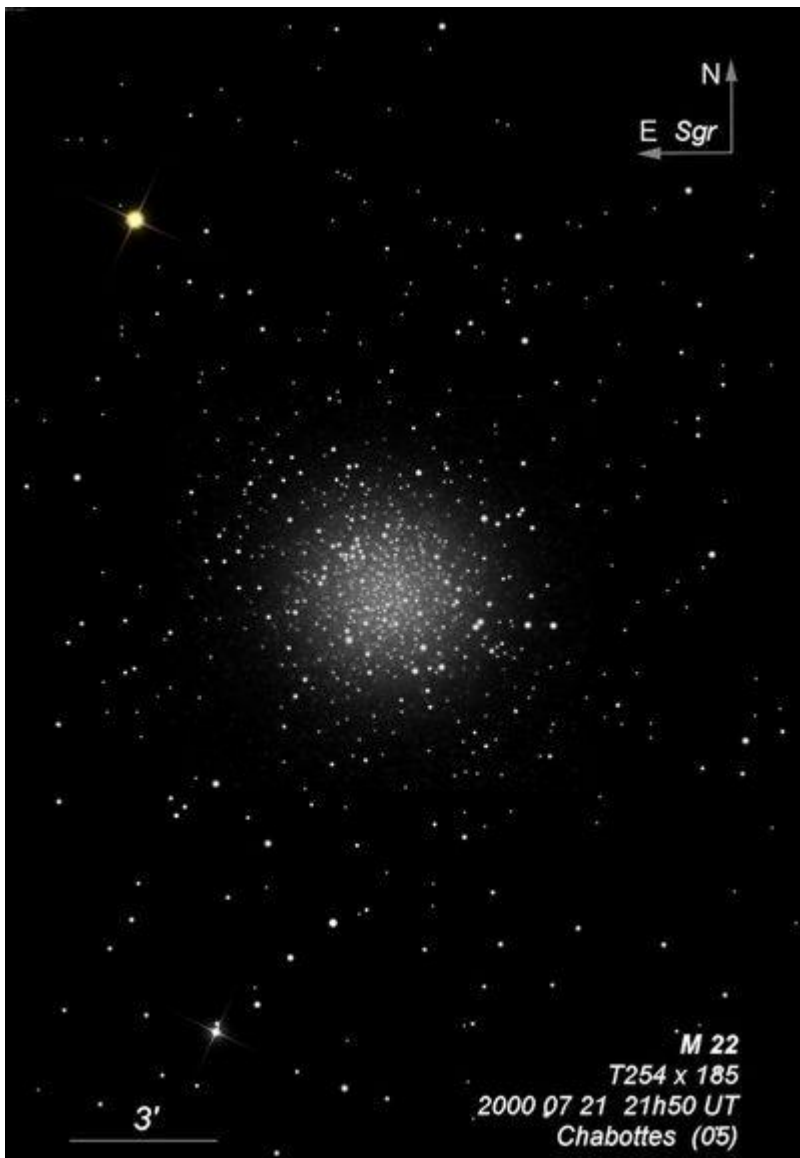

Guľová hviezdokopa M22 v súhvezdí Strelec – pohľad cez ďalekohľad