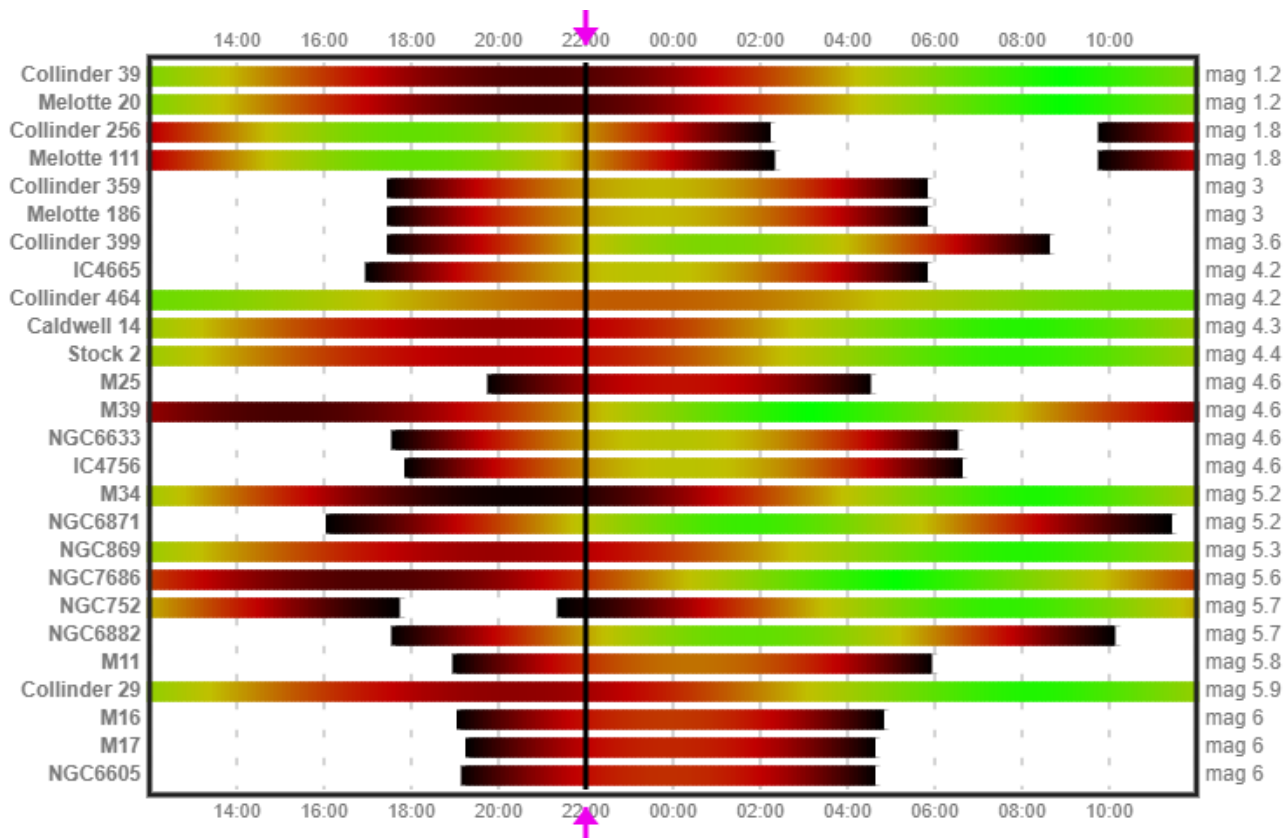

Vybrané deep-sky objekty vhodné na pozorovanie (pod mag 6)

Objekt	Typ	Pozorovanie od	Pozorovanie do	Magnitúda	Súhvezdie
Hyády	Hviezdokopa (O)	03:32	03:55	1.00	Býk
Plejády	Hviezdokopa (O)	02:06	03:49	1.31	Býk
Andromeda	Galaxia (Š)	22:32	03:07	3.44	Andromeda
IC 4665	Hviezdokopa (O)	22:34	03:05	4.20	Hadonos
Chí a h Persei	Hviezdokopy (O)	22:34	03:05	4.30	Perzeus
NGC 6633	Hviezdokopa (O)	22:34	03:05	4.60	Hadonos
IC 4756	Hviezdokopa (O)	22:34	03:05	4.60	Had
Messier 5	Hviezdokopa (G)	22:34	01:55	5.70	Had
Messier 13	Hviezdokopa (G)	22:34	03:05	5.80	Herkules
Trojuholník	Galaxia (Š)	00:05	03:05	5.80	Trojuholník

Astronomické úkazy

-

Zoznam viditeľnosti objektov slnečnej sústavy na večernej oblohe po 22:00 hodine.

Zoznam viditeľnosti otvorených hviezdokôp na oblohe do jasnosti 6 magnitúd po 22:00 hodine.

Zoznam viditeľnosti guľových hviezdokôp na oblohe do jasnosti 9 magnitúd po 22:00 hodine.

Zoznam viditeľnosti galaxií na oblohe do jasnosti 9 magnitúd po 22:00 hodine.

Zoznam viditeľnosti hmlovín na oblohe do jasnosti 8 magnitúd po 22:00 hodine.

Konjunkcia Mesiaca a Saturna (5,2°) 7.7.2026

Konjunkcia Mesiaca a otvorenej hviezdokopy Plejády (M45) 11.7.2026