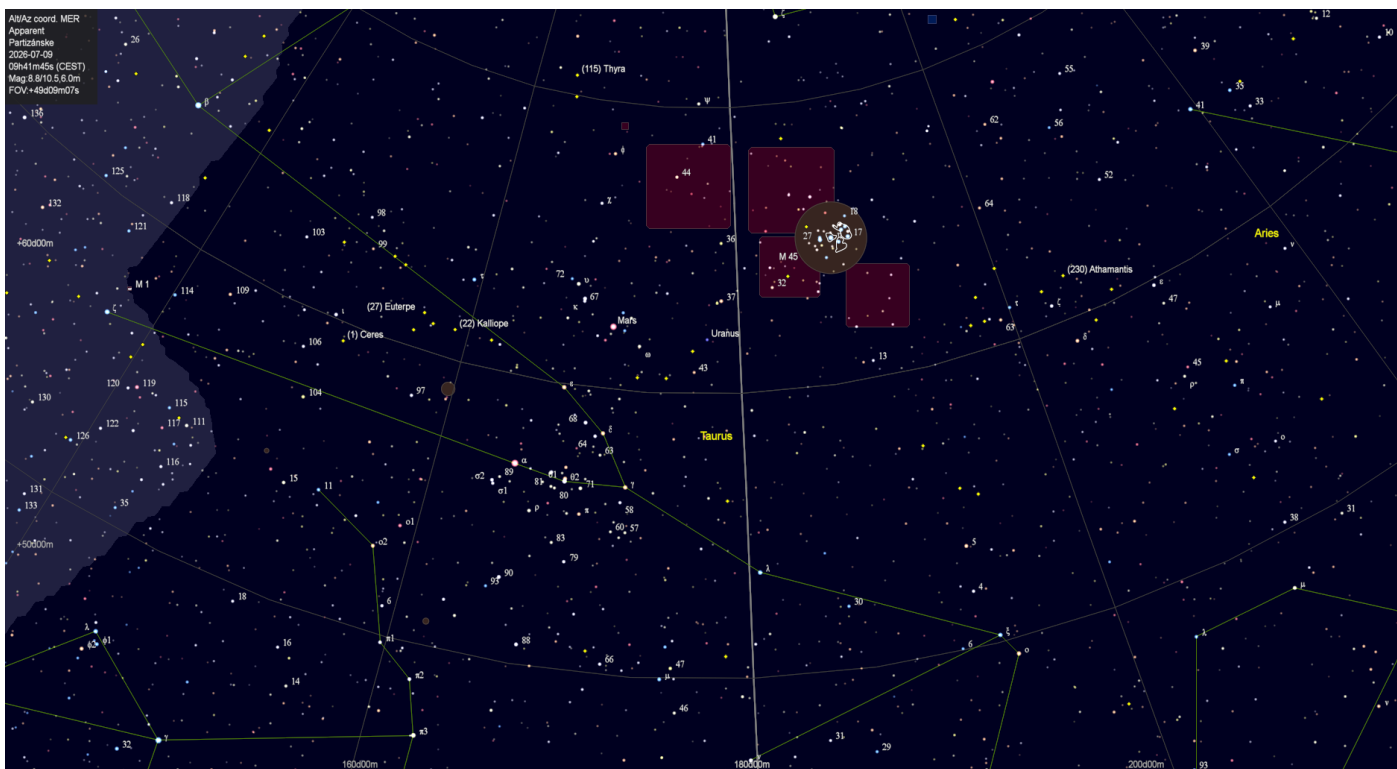

Astronomické úkazy

-

Zoznam viditeľnosti objektov slnečnej sústavy na večernej oblohe po 22:00 hodine.

Zoznam viditeľnosti otvorených hviezdokôp na oblohe do jasnosti 6 magnitúd po 22:00 hodine.

Zoznam viditeľnosti guľových hviezdokôp na oblohe do jasnosti 9 magnitúd po 22:00 hodine.

Zoznam viditeľnosti galaxií na oblohe do jasnosti 9 magnitúd po 22:00 hodine.

Zoznam viditeľnosti hmlovín na oblohe do jasnosti 8 magnitúd po 22:00 hodine.

Konjunkcia Mesiaca a Saturna (5,2°) 7.7.2026

Konjunkcia Mesiaca a otvorenej hviezdokopy Plejády (M45) 11.7.2026

Konjunkcia Mesiaca a Marsu (4,6°) 11.7.2026

Poloha planét Merkúr a Jupiter 9.7.2026

Poloha planét Mars a Urán 9.7.2026

Poloha planét Saturn a Neptún 9.7.2026

Poloha planéty Venuša 9.7.2026

Guľová hviezdokopa M13 v súhvezdí Herkules – pohľad cez ďalekohľad