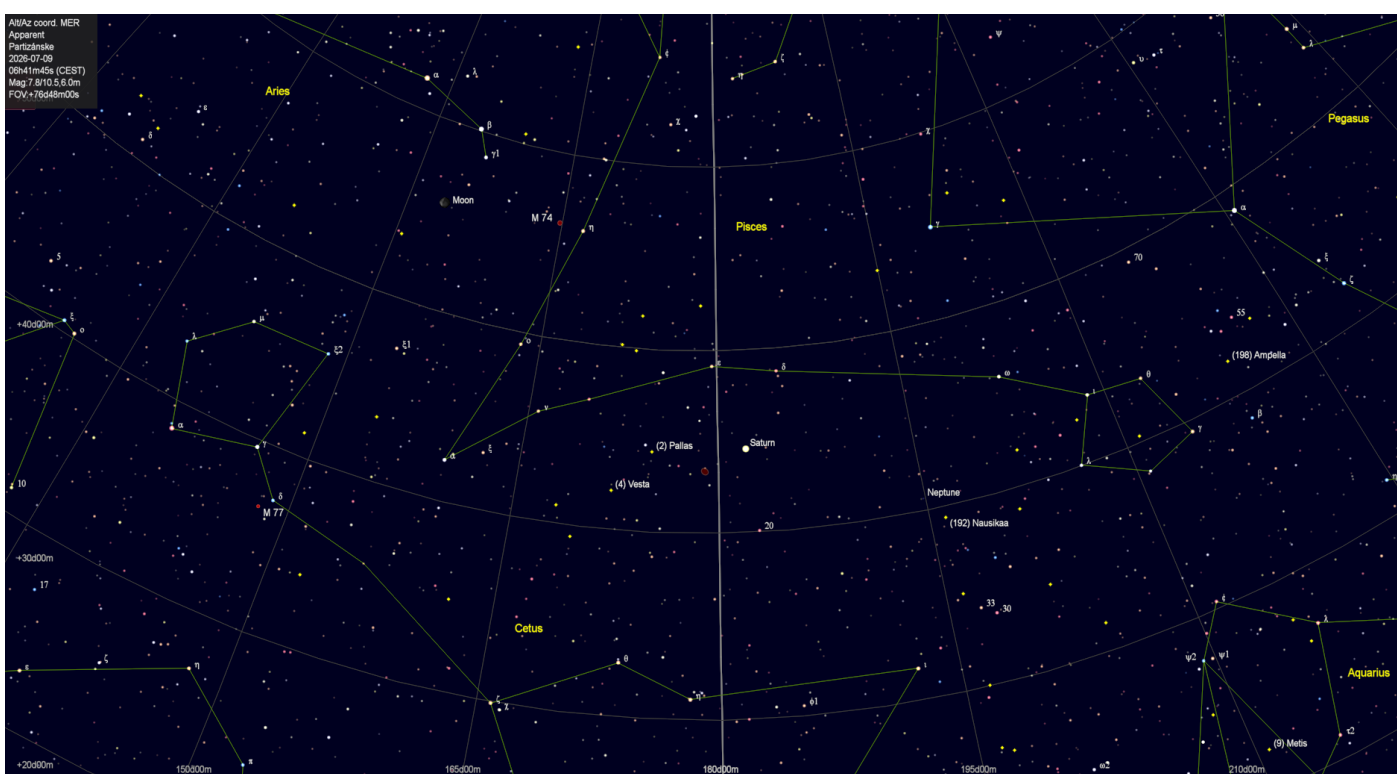

Astronomické úkazy

-

Zoznam viditeľnosti objektov slnečnej sústavy na večernej oblohe po 22:00 hodine.

Zoznam viditeľnosti otvorených hviezdokôp na oblohe do jasnosti 6 magnitúd po 22:00 hodine.

Zoznam viditeľnosti guľových hviezdokôp na oblohe do jasnosti 9 magnitúd po 22:00 hodine.

Zoznam viditeľnosti galaxií na oblohe do jasnosti 9 magnitúd po 22:00 hodine.

Zoznam viditeľnosti hmlovín na oblohe do jasnosti 8 magnitúd po 22:00 hodine.

Konjunkcia Mesiaca a Saturna (5,2°) 7.7.2026

Konjunkcia Mesiaca a otvorenej hviezdokopy Plejády (M45) 11.7.2026

Konjunkcia Mesiaca a Marsu (4,6°) 11.7.2026

Poloha planét Merkúr a Jupiter 9.7.2026

Poloha planét Mars a Urán 9.7.2026

Poloha planét Saturn a Neptún 9.7.2026

Poloha planéty Venuša 9.7.2026

Guľová hviezdokopa M13 v súhvezdí Herkules – pohľad cez ďalekohľad